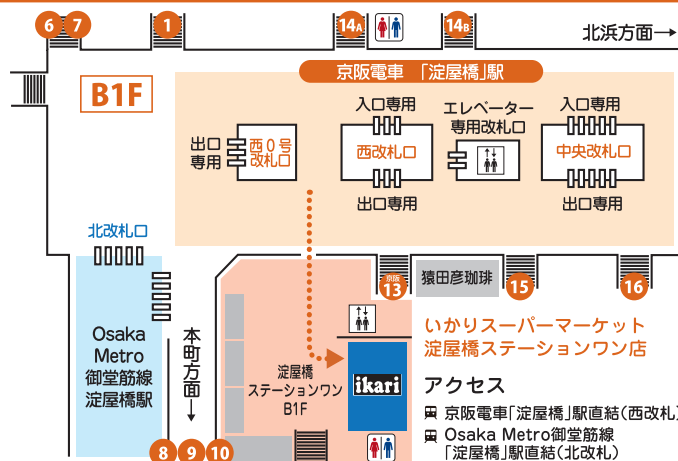

本体：約タテ35cm/ヨコ上辺49cm、下辺31cm/マチ17.5cm
持ち手：約50cm 耐荷重：約5kg
折り畳み時：タテ約15cm/ヨコ約16cm
素材：ポリエステル

対象期間

7月6日(月)～7月31日(金)
淀屋橋ステーションワン店での買い上げ分が対象です

クーポン
配信日

8月1日(土)～8月2日(日) 予定
いかり公式アプリに配信します

バッグの
引換期間

8月1日(土)～8月31日(月)

対象

いかり公式アプリ会員様限定

【ご注意】

- ※アプリ入会前のお買い物は対象外です。
- ※商品券購入はお買い上げ金額の対象外です。
- ※バッグは各色とも数量限定のため、カラーのご指定は先着順となります。

京阪電車・OsakaMetro御堂筋線
「淀屋橋」駅改札(B1F)フロア直結
ステーションワンビルに入ってください！

いかりスーパーマーケット
淀屋橋ステーションワン店

アクセス

- 京阪電車「淀屋橋」駅直結(西改札)
- Osaka Metro御堂筋線「淀屋橋」駅直結(北改札)